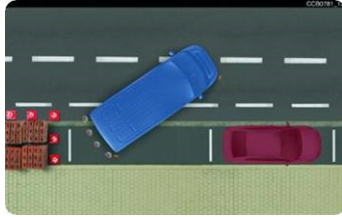

Heck- Parksensoren TPA400

Grundkitt
Sensoren schwarz
Schalter

mit Montage

4 Stk. hinten

schwarz

€ 350,00