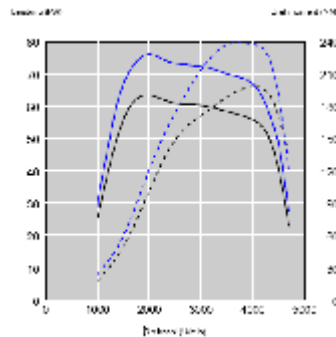

mit T100 HTM Funk

€ 2.510,00

Tele Thermo Top C

mit Thermo Call TC4 ADVANCED

€ 2.520,00

mit Montage

Leistungssteigerung Steinbauer Tuning

1,4 D-4D DPF

66 KW
79 KW

90 PS
107 PS

180 Nm
215 Nm

mit Einbau

€ 990,00

2,0 D-4D DPF

120 KW
143 KW

163 PS
194 PS