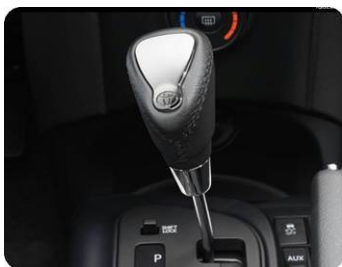

Schaltknauf

Leder mit Metalleinlage

CVT oder MMT- Getriebe

€ **115,00**