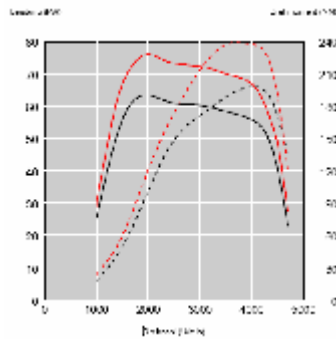

Leistungssteigerung Steinbauer Tuning

1,4 D-4D DPF

66 KW
79 KW

90 PS
107 PS

205 Nm
246 Nm

mit Montage

€ 935,00

Ein / Aus Schalter

€ 25,00