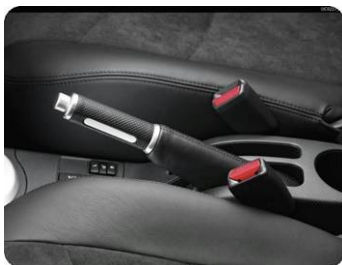

## Schaltknauf

Leder mit Metalleinlage 6-Gang Getriebe

€ **106,00**