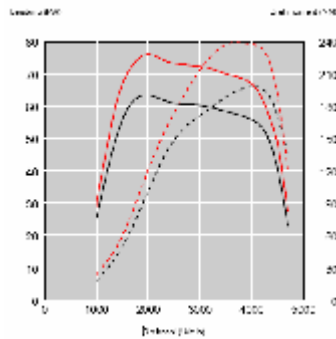

Tele Thermo Top EVO 5+

mit T91 Funk

**€ 2.095,00**

Tele Thermo Top EVO 5+

mit T100 HTM Funk

**€ 2.165,00**

mit Montage