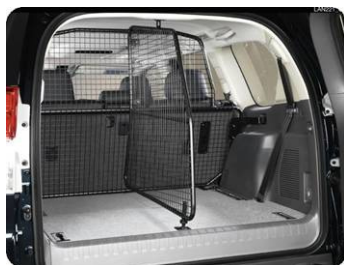

**Hunde- Trenngitter** Komplet

5-sitzig

mit Einbau

€ 350,00

**Hunde- Trenngitter** Komplet

7-sitzig

mit Einbau

€ 350,00