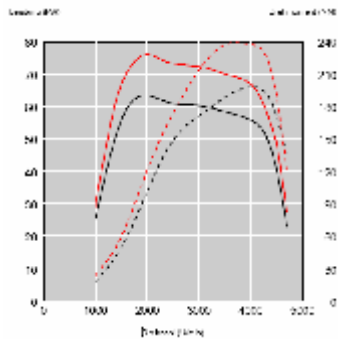

Leistungssteigerung Steinbauer Tuning

2,2 D-KAT 130 KW
155 KW

177 PS 400 Nm
211 PS 480 Nm

Artikel Nr.: 220046

Bezeichnung: STT-LSDP-100840-180

€ 1.135,00

Ein / Aus Schalter

Artikel Nr.: 200086

Bezeichnung: PBZSCL

€ 25,00