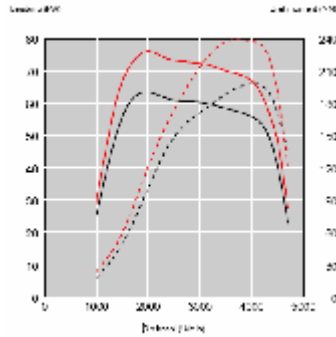

Leistungssteigerung Steinbauer Tuning

1,4 D-4D DPF	66 KW	90 PS	190 Nm
	79 KW	107 PS	228 Nm

mit Einbau **€ 935,00**

Ein / Aus Schalter **€ 25,00**