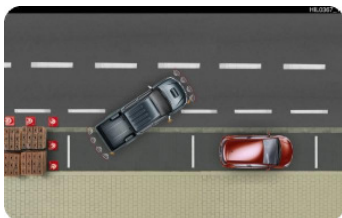

TPA400 Parksensoren 4 Stk. vorne

Grundkitt
Sensoren schwarz
Schalter

mit Montage

schwarz

€ 510,00

TPA400 Parksensoren 4 Stk. vorne

Farben: 040, 1C0, 1E9, 1H2, 209, 3E5, 5A7, 6S3, 8T7
Grundkitt
Sensoren lackiert
Schalter

mit Montage

Lackiert

€ 545,00

TPA400 Parksensoren 4 Stk. vorne

Grundkitt
Sensoren grundiert
Schalter
In Wagenfarbe Lackiert

mit Montage

Lackiert

€ 585,00