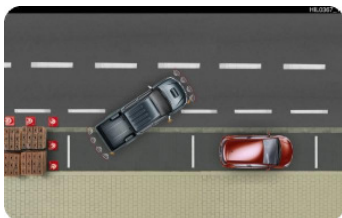

TPA400 Parksensoren 4 Stk. hinten

Grundkitt
Sensoren schwarz
Schalter

mit Montage

schwarz

€ 465,00

TPA400 Parksensoren 4 Stk. hinten

Farben: 040, 1C0, 1E9, 1H2, 209, 3E5, 5A7, 6S3, 8T7
Grundkitt
Sensoren lackiert
Schalter

mit Montage

Lackiert

€ 500,00

TPA400 Parksensoren 4 Stk. hinten

Grundkitt
Sensoren grundiert
Schalter
In Wagenfarbe Lackiert

mit Montage

Lackiert

€ 540,00