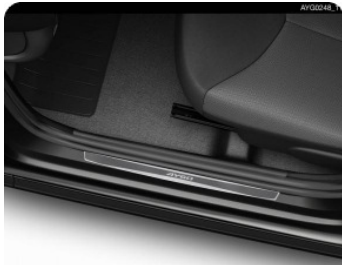

Style Pack

Aygo

5 türlich

Mittelkonsolenabdeckung

Einstiegblendenset

Heckchromleiste

mit Montage

€ 255,00