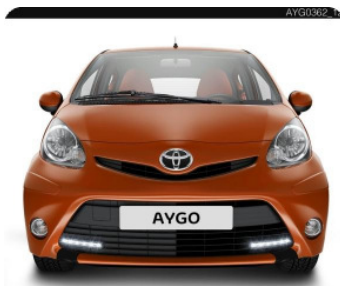

€ 55,00

In Wagenfarbe lackiert

€ 105,00

Heckchromleiste

mit Montage

€ 135,00

Grill Aufkleber

mit Montage