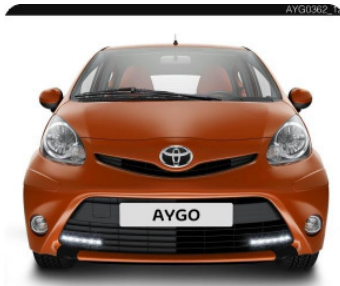

Sports Pack Aygo

Grill Aufkleber

Mittelkonsolenabdeckung

Edelstahl- Auspuffblende

mit Montage

€ 190,00