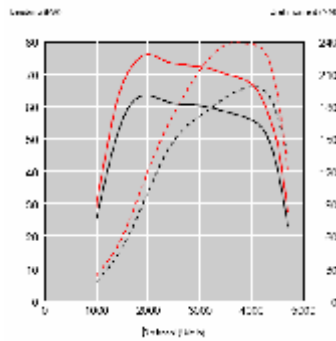

€ 1.760,00

Tele Thermo Top P

mit T91 Funk

€ 2.030,00

Tele Thermo Top P

mit T100 HTM Funk

€ 2.100,00

mit Montage